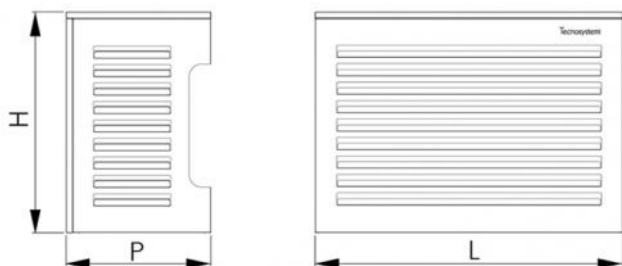

TS-COVER

Gehäuse mit 5° schrägdach elfenbeinfarbe GRAU RAL 7016

TECHNISCHE EIGENSCHAFTEN:

- Verzinktes Blech mit eindringsicherer Bindung
- Polyesterbeschichtung für den Außenbereich
- Seitliche Vorbereitung für Rohrleitungsdurchgang und Verkabelung
- Vorbereitet für Wandmontage
- Einfache Montage
- Rückseite und Boden auf Anfrage erhältlich

ABMESSUNGEN

CODE	L [mm]	H [mm]	P [mm]
640.0605	900	700	500
640.0606	1100	850	600
640.0607	1150	1200	650
640.0608	1200	1500	750

ARTIKEL

CODE	DESCRIPTION
640.0605	"TS-DECKEL" KLEIN MIT DACHNEIGUNG 5° GREY
640.0606	"TS-COVER MEDIUM MIT DACH NEIGUNG 5° GREY
640.0607	"TS-DECKEL GROSS MIT 5° SCHRÄGDACH GREY
640.0608	"TS-COVER XL LARGE MIT DACH NEIGUNG 5° GREY