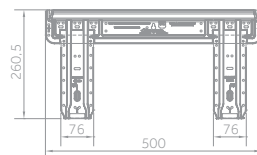

# Wandgerät Flexis Plus

AS252SF1FA-MB

Kategorie	Einheit	Wert
Kälteleistung nom. (min/max)	kW	2,0
Heizleistung nom. (min/max)	kW	2,5
Kältemittel	-	R32
Kältemittelinhalt	kg	gemäss Aussengerät
Leitungslänge (gesamt)	m	--
Höhendifferenz IG/AG	m	--
Leitungslänge (vorbefüllt)	m	--
Kältemittelnachfüllmenge	g/m	--
Einspritzleitung	mm	1/4"
Saugleitung	mm	3/8"
Luftvolumenstrom	m <sup>3</sup> /h	600
Schalldruckpegel (min/max)	dB(A)	16/38
Schalleistungspegel (min/max)	dB(A)	53
Abmessungen (B x T x H)	mm	856 x 197 x 300
Gewicht (Produkt)	kg	9,5
Betriebsstrom	A	-
Stromversorgung	Ph/V/Hz	1/230/50
Einsatzbereich Kühlen	°C	-
Einsatzbereich Heizen	°C	-

AS20 - AS25 - AS35 - AS42

AS71

AS50

MONTAGEABMESSUNGEN

AS20-AS25-AS35-AS42-AS50

AS71