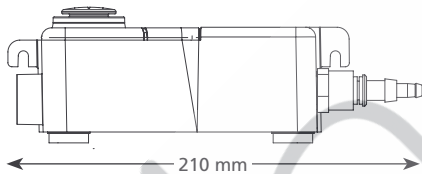

KLIMA

KÄLTE

HEIZUNG

DE

Mini Tank

KONDENSATPUMPE

Die neue und verbesserte Mini Tank-Pumpe kann an der Wand, am Boden, in der Wanne oder an einer M8/M10 Gewindestange hängend montiert werden. Dank der Kolbentechnik ist die Pumpe kompakt, leistungsstark und multifunktional.

Max. Förderleistung 35 l/h

Max. Förderhöhe 15 m
(Förderleistung 10 l/h)

HAUPTMERKMALE

- Vier Installationsvarianten
- Kompakt & unauffällig
- Kann in der Kondensatwanne platziert werden
- Einfache Wartung

EIGNUNG

- Bis 46 kW
- Kanalgeräte, Kassettengeräte
- ✓ **Ideal für...** vielseitige Installation

0,57 kg

1 Gewindestangenmontage
2 Wandmontage
3 Bodenmontage
4 Aufstellung in der Kondensatwanne

MINI TANK KENNDATEN

| | |
|------------------------|-------------------------------|
| Max. Förderleistung | 35 l/h bei 0 m Förderhöhe |
| Max. empf. Förderhöhe | 15 m |
| Behälterkapazität | 0,24 l |
| Geräuschpegel @ 1 m | 40 dB(A) |
| Versorgungsspannung | 230 V~, 0,1 A, 16 W, 50/60 Hz |
| Auslegung | Getaktet |
| Geräteklasse | II □ |
| Max. Anschlussleistung | 46 kW |
| Max. Wassertemperatur | 40 °C / 104 °F |
| Zulauf | 2 x 22 mm, 12 mm & 27 mm |
| Druckleitung | 6 mm & 10 mm |
| IP-Schutz | IP 65 |
| Sicherheitsschalter | Öffnerkontakt 3,0 A |
| Hitzeschutz | ✓ |
| Vollständig vergossen | ✓ |
| Selbstansaugend | entfällt |