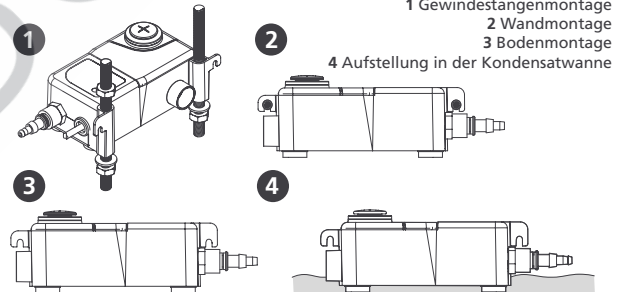

1 Gewindestangenmontage
2 Wandmontage
3 Bodenmontage
4 Aufstellung in der Kondensatwanne

MINI TANK KENNDATEN

Max. Förderleistung	35 l/h bei 0 m Förderhöhe
Max. empf. Förderhöhe	15 m
Behälterkapazität	0,24 l
Geräuschpegel @ 1 m	40 dB(A)
Versorgungsspannung	230 V~, 0,1 A, 16 W, 50/60 Hz
Auslegung	Getaktet
Geräteklasse	II □
Max. Anschlussleistung	46 kW
Max. Wassertemperatur	40 °C / 104 °F
Zulauf	2 x 22 mm, 12 mm & 27 mm
Druckleitung	6 mm & 10 mm
IP-Schutz	IP 65
Sicherheitsschalter	Öffnerkontakt 3,0 A
Hitzeschutz	✓
Vollständig vergossen	✓
Selbstansaugend	entfällt