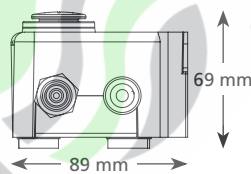

0,57 kg

1 Gewindestangenmontage
2 Wandmontage
3 Bodenmontage
4 Aufstellung in der Kondensatwanne

MINI TANK KENNDATEN

Max. Förderleistung	35 l/h bei 0 m Förderhöhe
Max. empf. Förderhöhe	15 m
Behälterkapazität	0,24 l
Geräuschpegel @ 1 m	40 dB(A)
Versorgungsspannung	230 V~, 0,1 A, 16 W, 50/60 Hz
Auslegung	Getaktet
Geräteklasse	II □
Max. Anschlussleistung	46 kW
Max. Wassertemperatur	40 °C / 104 °F
Zulauf	2 x 22 mm, 12 mm & 27 mm
Druckleitung	6 mm & 10 mm
IP-Schutz	IP 65
Sicherheitsschalter	Öffnerkontakt 3,0 A
Hitzeschutz	✓
Vollständig vergossen	✓
Selbstansaugend	entfällt