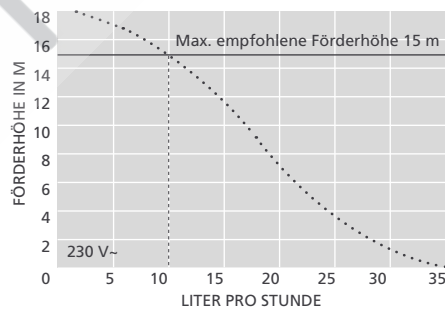

Max. Förderleistung 35 l/h

Max. Förderhöhe 15 m
(Förderleistung 10 l/h)

HAUPTMERKMALE

- Vier Installationsvarianten
- Kompakt & unauffällig
- Kann in der Kondensatwanne platziert werden
- Einfache Wartung

EIGNUNG

- Bis 46 kW
- Kanalgeräte, Kassettengeräte
- ✓ **Ideal für...** vielseitige Installation

0,57 kg

1 Gewindestangenmontage
2 Wandmontage
3 Bodenmontage
4 Aufstellung in der Kondensatwanne

MINI TANK KENNDATEN

| | |
|------------------------|-------------------------------|
| Max. Förderleistung | 35 l/h bei 0 m Förderhöhe |
| Max. empf. Förderhöhe | 15 m |
| Behälterkapazität | 0,24 l |
| Geräuschpegel @ 1 m | 40 dB(A) |
| Versorgungsspannung | 230 V~, 0,1 A, 16 W, 50/60 Hz |
| Auslegung | Getaktet |
| Geräteklasse | II □ |
| Max. Anschlussleistung | 46 kW |
| Max. Wassertemperatur | 40 °C / 104 °F |
| Zulauf | 2 x 22 mm, 12 mm & 27 mm |
| Druckleitung | 6 mm & 10 mm |
| IP-Schutz | IP 65 |
| Sicherheitsschalter | Öffnerkontakt 3,0 A |
| Hitzeschutz | ✓ |
| Vollständig vergossen | ✓ |
| Selbstansaugend | entfällt |