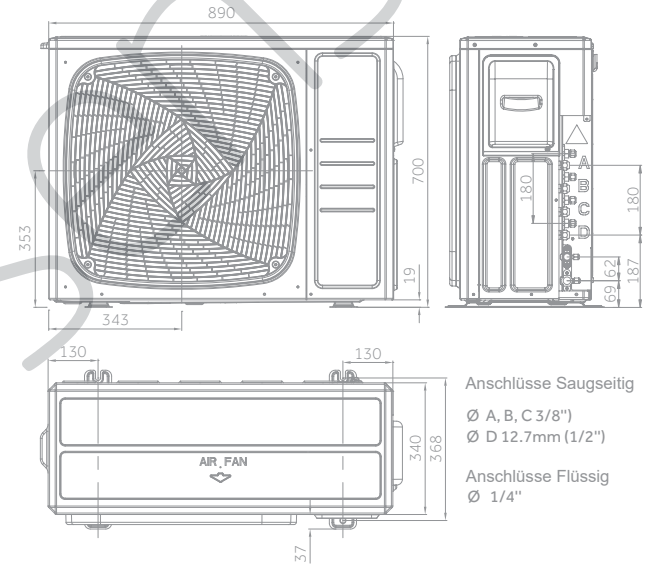

2U40S2SM1FA

2U50S2SM1FA

Anschlüsse
Flüssig 1/4"
Saugseitig 3/8"

Anschlüsse
Flüssig 1/4"
Saugseitig 3/8"

3U55S2SR2FA - 3U70S2SR2FA

4U75S2SR2FA - 4U85S2SR2FA

Anschlüsse
Flüssig 1/4"
Saugseitig 3/8"

Anschlüsse Saugseitig
Ø A, B, C 3/8")
Ø D 12.7mm (1/2")
Anschlüsse Flüssig
Ø 1/4"

5U90S2SS2FA

5U105S2SS2FA

Anschlüsse Saugseitig
Ø A, B, C 3/8"
Ø D, E 1/2"
Anschlüsse Flüssig
Ø 1/4"

Anschlüsse Saugseitig
Ø A, B, C 3/8"
Ø D, E 1/2"
Anschlüsse Flüssig
Ø 1/4"