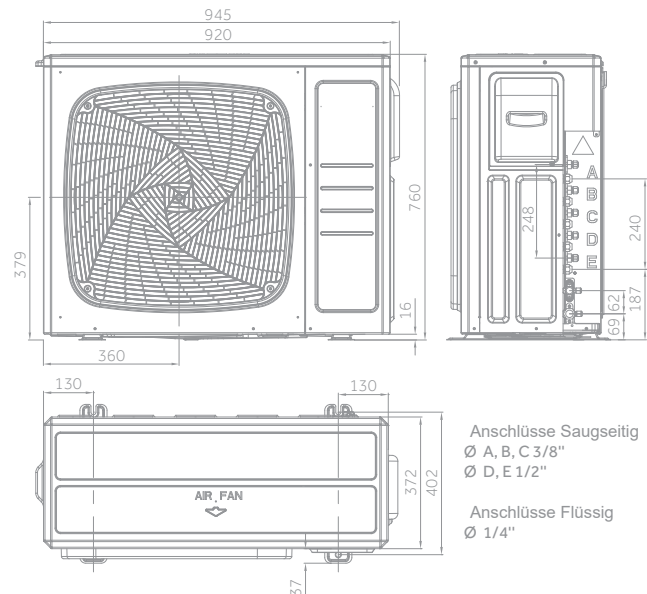

2U40S2SM1FA

2U50S2SM1FA

Anschlüsse
Flüssig 1/4"
Saugseitig 3/8"

Anschlüsse
Flüssig 1/4"
Saugseitig 3/8"

3U55S2SR2FA - 3U70S2SR2FA

4U75S2SR2FA - 4U85S2SR2FA

Anschlüsse
Flüssig 1/4"
Saugseitig 3/8"

Anschlüsse Saugseitig
Ø A, B, C 3/8")
Ø D 12.7mm (1/2")
Anschlüsse Flüssig
Ø 1/4"

5U90S2SS2FA

5U105S2SS2FA

Anschlüsse Saugseitig
Ø A, B, C 3/8"
Ø D, E 1/2"
Anschlüsse Flüssig
Ø 1/4"

Anschlüsse Saugseitig
Ø A, B, C 3/8"
Ø D, E 1/2"
Anschlüsse Flüssig
Ø 1/4"