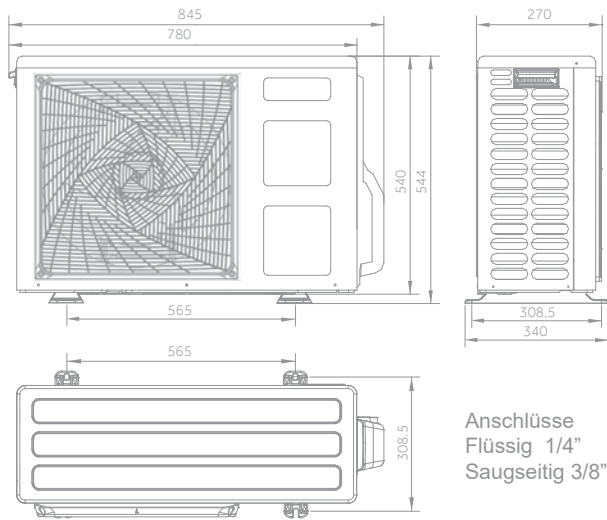

2U40S2SM1FA

2U50S2SM1FA

Anschlüsse
Flüssig 1/4"
Saugseitig 3/8"

Anschlüsse
Flüssig 1/4"
Saugseitig 3/8"

3U55S2SR2FA - 3U70S2SR2FA

4U75S2SR2FA - 4U85S2SR2FA

Anschlüsse
Flüssig 1/4"
Saugseitig 3/8"

Anschlüsse Saugseitig
Ø A, B, C 3/8")
Ø D 12.7mm (1/2")
Anschlüsse Flüssig
Ø 1/4"

5U90S2SS2FA

5U105S2SS2FA

Anschlüsse Saugseitig
Ø A, B, C 3/8"
Ø D, E 1/2"
Anschlüsse Flüssig
Ø 1/4"

Anschlüsse Saugseitig
Ø A, B, C 3/8"
Ø D, E 1/2"
Anschlüsse Flüssig
Ø 1/4"