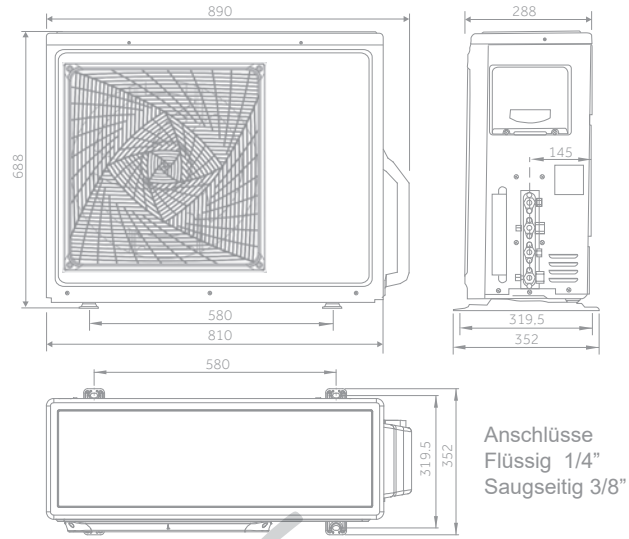

2U40S2SM1FA

2U50S2SM1FA

Anschlüsse
Flüssig 1/4"
Saugseitig 3/8"

Anschlüsse
Flüssig 1/4"
Saugseitig 3/8"

3U55S2SR2FA - 3U70S2SR2FA

4U75S2SR2FA - 4U85S2SR2FA

Anschlüsse
Flüssig 1/4"
Saugseitig 3/8"

Anschlüsse Saugseitig
Ø A, B, C 3/8")
Ø D 12.7mm (1/2")
Anschlüsse Flüssig
Ø 1/4"

5U90S2SS2FA

5U105S2SS2FA

Anschlüsse Saugseitig
Ø A, B, C 3/8"
Ø D, E 1/2"
Anschlüsse Flüssig
Ø 1/4"

Anschlüsse Saugseitig
Ø A, B, C 3/8"
Ø D, E 1/2"
Anschlüsse Flüssig
Ø 1/4"