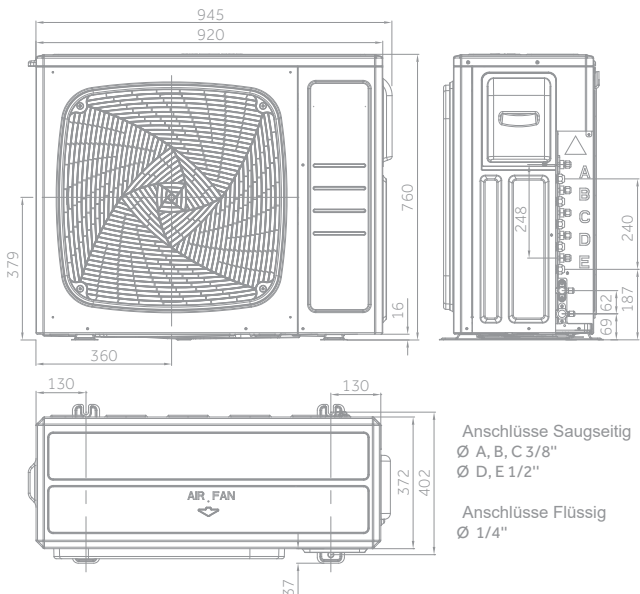

2U40S2SM1FA

2U50S2SM1FA

Anschlüsse
Flüssig 1/4"
Saugseitig 3/8"

Anschlüsse
Flüssig 1/4"
Saugseitig 3/8"

3U55S2SR2FA - 3U70S2SR2FA

4U75S2SR2FA - 4U85S2SR2FA

Anschlüsse
Flüssig 1/4"
Saugseitig 3/8"

Anschlüsse Saugseitig
Ø A, B, C 3/8")
Ø D 12.7mm (1/2")
Anschlüsse Flüssig
Ø 1/4"

5U90S2SS2FA

5U105S2SS2FA

Anschlüsse Saugseitig
Ø A, B, C 3/8"
Ø D, E 1/2"
Anschlüsse Flüssig
Ø 1/4"

Anschlüsse Saugseitig
Ø A, B, C 3/8"
Ø D, E 1/2"
Anschlüsse Flüssig
Ø 1/4"