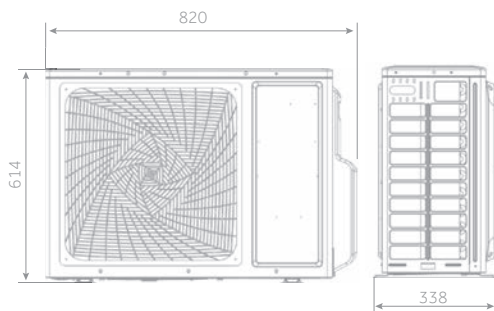

Blende optional erhältlich

AD35 - AD50 - AD71

1U35

1U50

1U71

3,5 kW

5,0 kW

7,1 kW