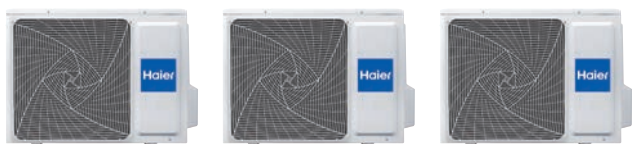

DESIGN: Matt

AF25 - AF35 - AF42

1U25 - 1U35 - 1U42

Montageplatte

2,5 kW

3,5 kW

4,2 kW