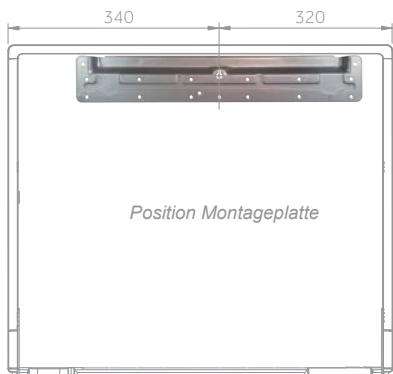

DESIGN: Matt

AF25 - AF35 - AF42

1U25 - 1U35 - 1U42

Montageplatte

2,5 kW

3,5 kW

4,2 kW