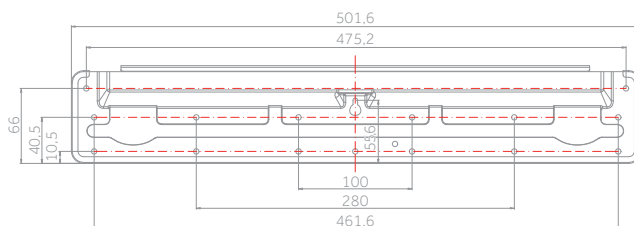

DESIGN: Matt

AF25 - AF35 - AF42

1U25 - 1U35 - 1U42

Montageplatte

2,5 kW

3,5 kW

4,2 kW