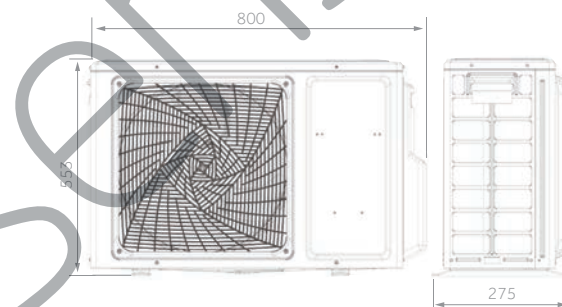

DESIGN: Matt

AF25 - AF35 - AF42

1U25 - 1U35 - 1U42

Montageplatte

2,5 kW

3,5 kW

4,2 kW