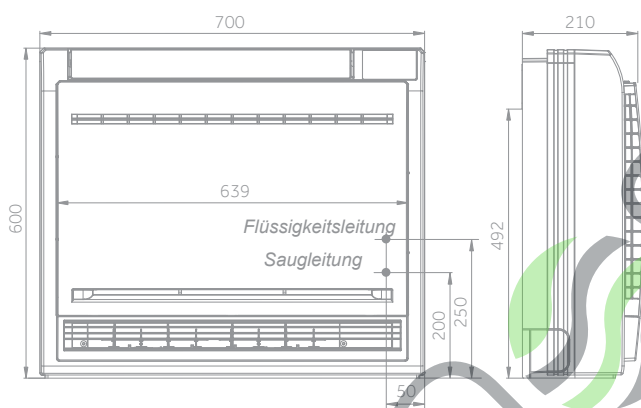

DESIGN: Matt

AF25 - AF35 - AF42

1U25 - 1U35 - 1U42

Montageplatte

2,5 kW

3,5 kW

4,2 kW